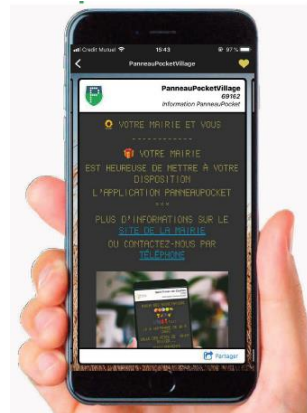

Collecte des déchets

A compter du 27 avril, le service de collecte des déchets ordures ménagères, des déchets recyclables et des déchets végétaux reprend le mode normal de collecte.

L'enlèvement d'encombrants nécessite de prendre rendez-vous au 02 47 33 17 81.